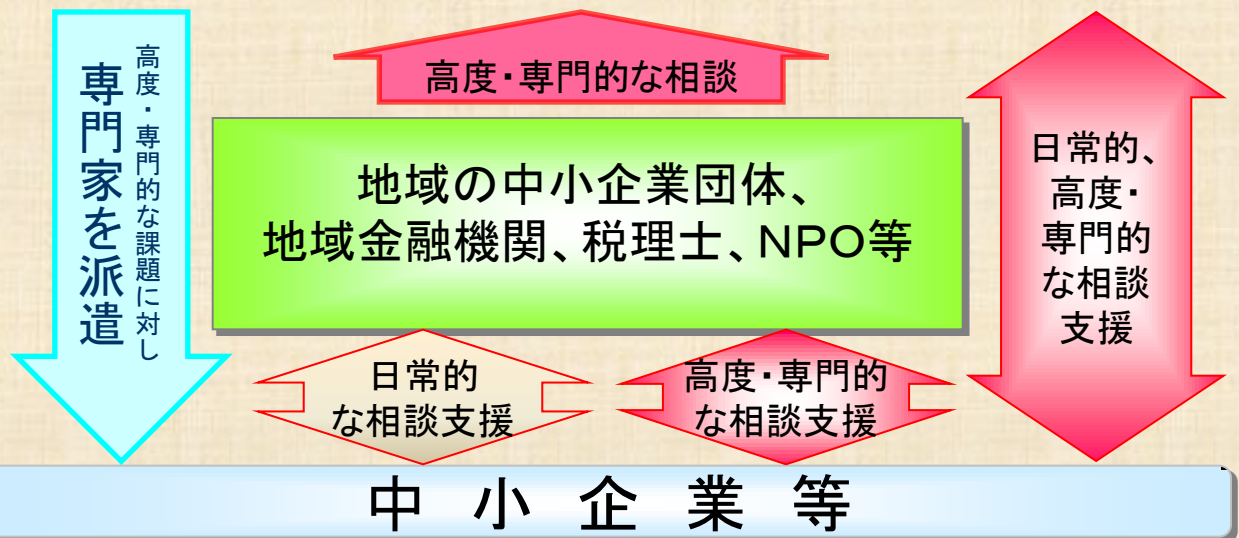

とくしま中小企業応援センター

あなたの会社の高度・専門的な経営課題を解決します

専門家派遣を通じて、※5つの高度・専門的な経営課題に対応、ワンストップで中小企業の皆様を応援します

例えばこんな課題(地域資源活用・農商工連携)

徳島の物産(地域資源)を活用し、又は、農林水産業者と連携し、新たな商品を開発しているが、事業計画や販路開拓に課題がある等といった、経営課題に対し専門家を派遣し、皆様の経営課題を解決します。

国等の支援

国等が進める地域資源活用・農商工等連携などの事業計画の認定を受けると、販路開拓支援や新商品開発に必要な助成金等が受けられます。

お問い合わせ

詳しくは、下記「お問い合わせ先」までご連絡ください。

※「5つの高度・専門的な経営課題」

- ① 新事業展開(経営革新・地域資源活用・農商工連携等)
- ② 創業、事業再生及び再チャレンジ
- ③ 事業承継
- ④ ものづくりの高度化
- ⑤ 新たな経営手法への取組み(ITを活用した経営力強化、知的資産経営)

といった経営課題に対し、専門家派遣等の支援を実施します。

○ お問い合わせ先 次のところまでお気軽にご相談ください。

とくしま中小企業応援センター

代表法人 財団法人とくしま産業振興機構

電話 088-654-0101

構成法人 徳島商工会議所

電話 088-623-3211

構成法人 徳島県中小企業団体中央会

電話 088-625-7059

※中小企業応援センター事業は、平成22年度の国の委託事業で上記3団体がコンソーシアムを組成し、国から受託されています。